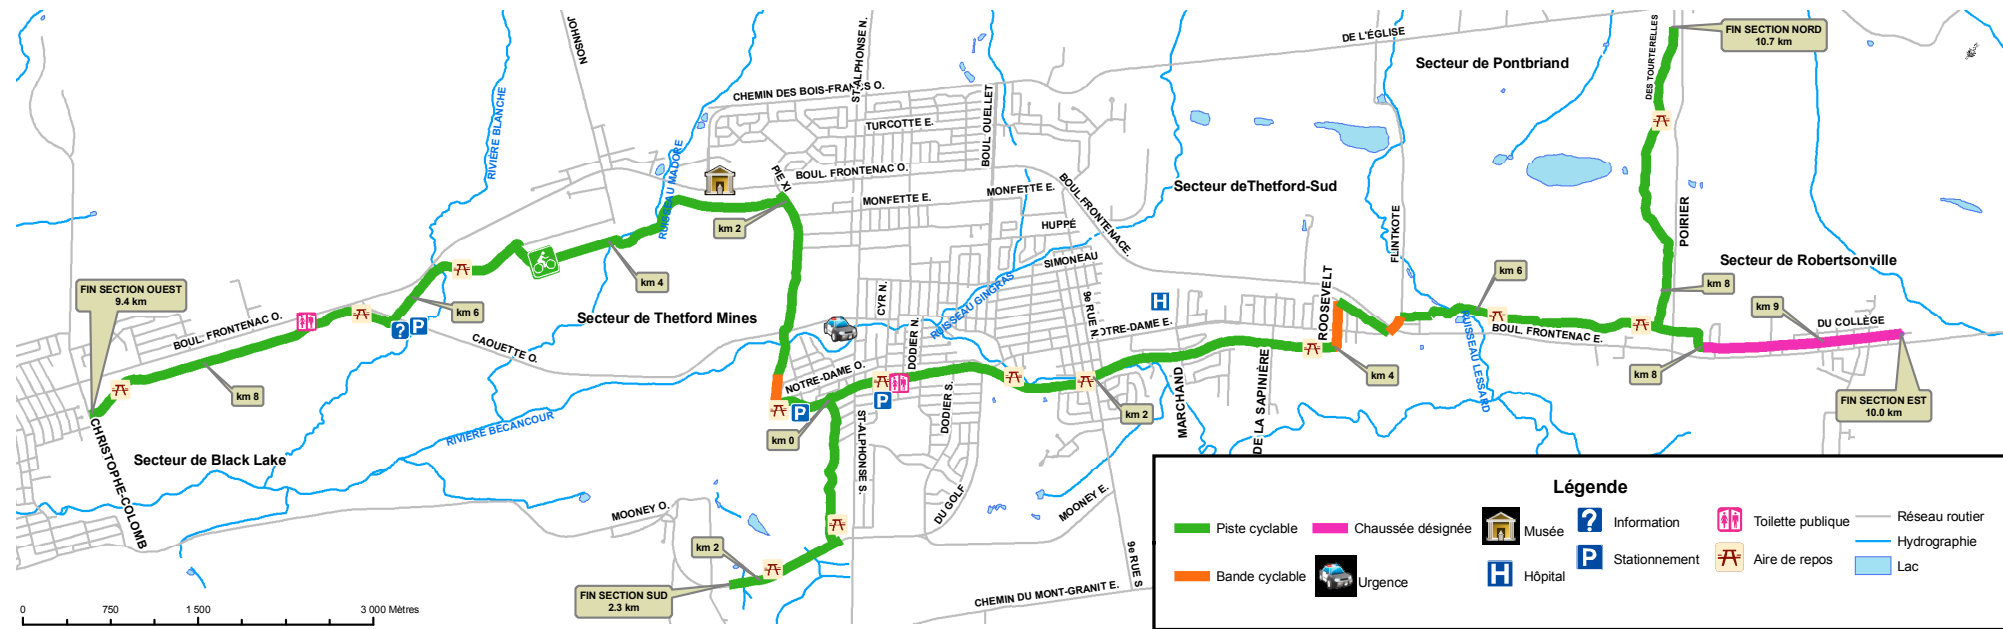

D'une distance de plus de 24 km, la piste cyclable de Thetford Mines vous permet de découvrir, sous un autre angle, le paysage de la ville. Admirez le centre-ville de Thetford ainsi que ses paysages miniers et boisés en empruntant cette piste cyclable qui traverse le territoire de la ville.

POUR PLUS DE DÉTAILS SUR LA RÉGLEMENTATION, **CONSULTEZ** LE **SITE WEB** DE LA **VILLE** DE **THETFORD MINES**.

CARTE DE LA PISTE CYCLABLE DE THETFORD MINES

**VOUS SEREZ EN MESURE DE VOUS Y RENDRE
PAR LA PISTE CYCLABLE...**

- Vous circulez à droite de la ligne médiane.
- Vous ne pouvez rouler à plus de 30 km/h.
- Vous ne pouvez en aucun cas effectuer un dépassement par la droite. Ces derniers se font par la gauche lorsque la voie est libre et qu'il n'y a aucun danger.